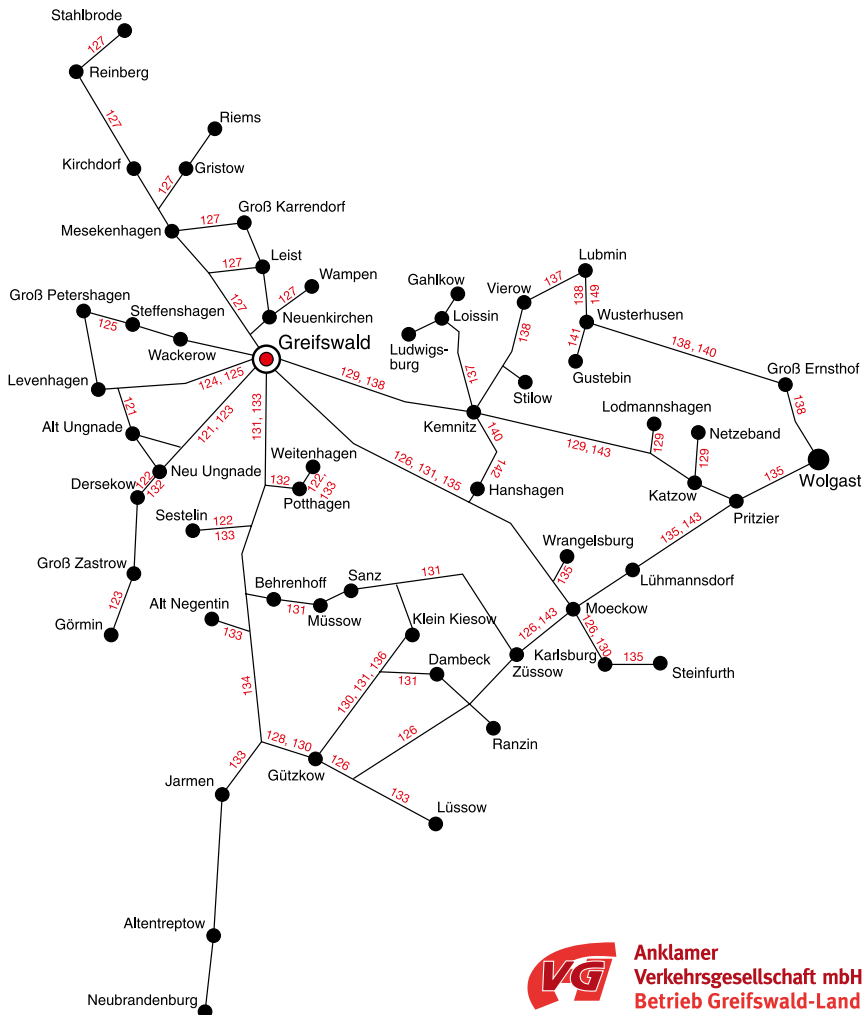

Linienetz der AVG mbH Betrieb Greifswald Land

Anklamer
Verkehrsgesellschaft mbH
Betrieb Greifswald-Land

Linienübersicht

Anklamer Verkehrsgesellschaft mbH Betrieb Greifswald-Land

Liniennummer	Linienbezeichnung	Seite
122	Helmshagen-Dersekow-Neuenkirchen-Greifswald	66
123	Greifswald-Klein Zastrow-Görmin	67
124	Hemshagen-Greifswald-Gützkow-Helmshagen	68
125	Greifswald-Steffenhagen-Greifswald	69 - 70
126	Greifswald-Karlsburg-Gützkow	71 - 72
127	Greifswal-Neuenkirche-Riems-Stahlbrode	73 - 75
128	Helmshagen-Bandelin-Gützkow	76
129	Greifswald-Katzow-Wolgast	77 - 78
130	Helmshagen-Behrenhoff-Karlsburg-Steinfurth	79 - 80
131	Greifswald-Strellin-Dambeck-Gützkow	81 - 82
132	Helmshagen-Weitenhagen-Dersekow-Helmshagen	83
133	Greifswald-Gützkow-Jarmen	84 - 85
134	Gützkow-Hinrichshagen	86
135	Greifswald-Lühmannsdorf-Wolgast	87 - 88
136	Gützkow – Groß Kiesow – Guest – Helmshagen	89 - 90
137	Greifswald-Ludwigsburg-Lubmin-Wusterhusen	91 - 92
138	Greifswald-Lubmin-Wolgast	93 - 96
139	Lubmin-Konerow	97
140	Wolgast-Lubmin-Guest-Helmshagen	98
141	Lubmin,Teufelstein-Lubmin, Schule	99
142	Helmshagen-Guest-Kemnitz-Lubmin	100
143	Helmshagen-Neu Boltenhagen-Gützkow	101 - 102
	Übersichtskarte – Regionallinien Betrieb Greifsw. Land	64